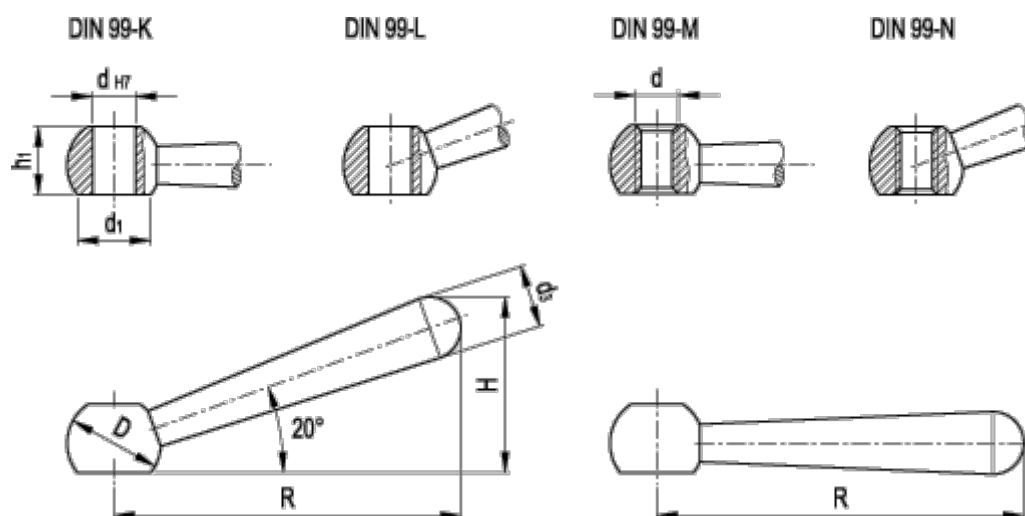

Varenummer: 20410301
Beskrivelse: E+G Keglegreb
DIN 99-125-B 16-K

Mål

B = 24.0
d2 = B 16
d3 = 20
d4 = 25.0
d5 = 32
h = 59.5
l1 = 125
l2 = 119